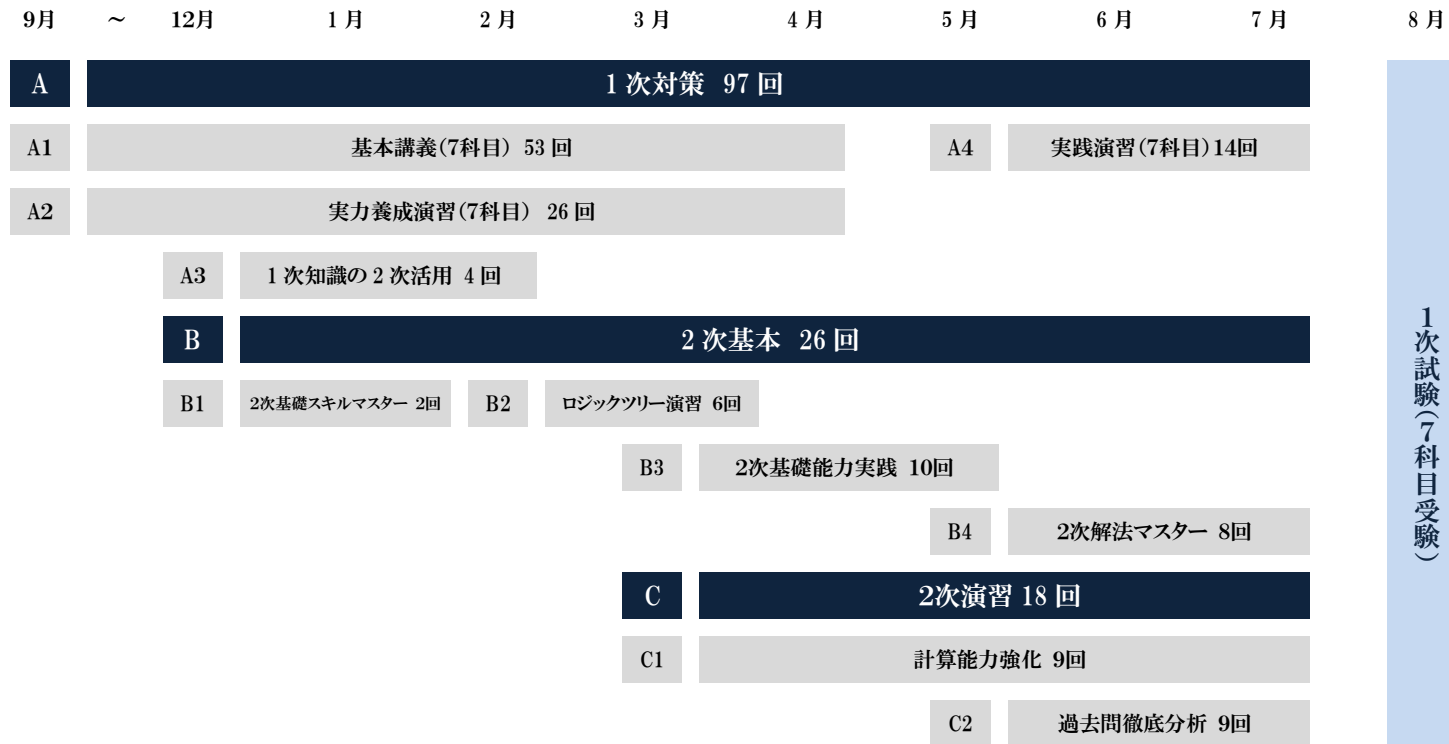

# KEC カリキュラムマップ

1次試験(7科目受験)

2次試験