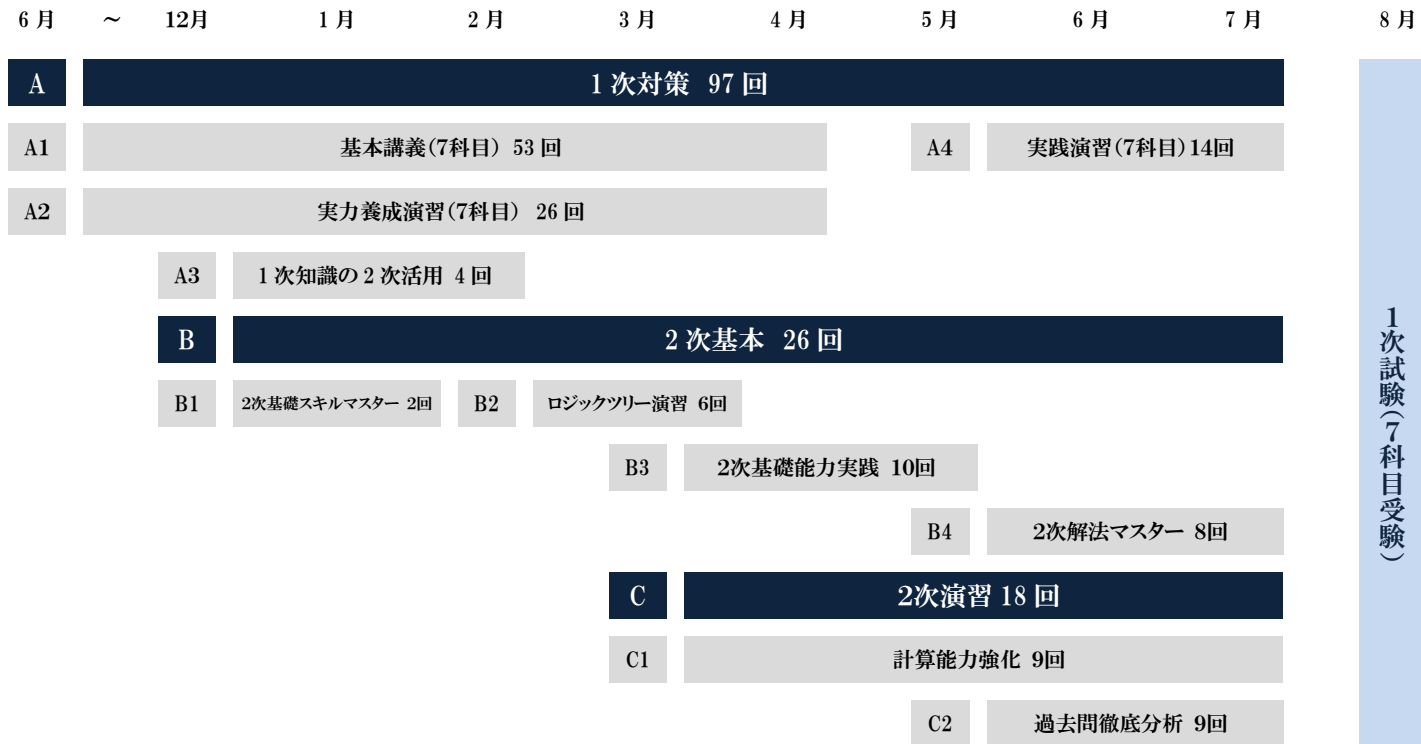

KEC カリキュラムマップ

初学者コース はじめて学習される方															
	フェーズ	A1	A2	A3	A4	B1	B2	B3	B4	C1	C2	D1	D2	OP	回数
1次合格コース	A ※A2除く	○		○	○										71
1次マスター合格コース	A	○	○	○	○										97
1次・2次ストレート合格コース	AB ※A2除く	○		○	○	○	○	○	○						97
1次・2次ストレート合格マスターコース	AB	○	○	○	○	○	○	○	○						123
1次・2次ストレート合格パーフェクトコース	ABCD	○	○	○	○	○	○	○	○	○	○	○	○		167
1次・2次ストレート合格プレミアムコース	ABCD	○	○	○	○	○	○	○	○	○	○	○	○	○	全講座
経験者コース 学習経験者のある方															
1次上級コース	A ※A1A3除く		○		○										40
1次・2次上級コース	ABCD ※A1A3除く		○		○	○	○	○	○	○	○	○	○		110
2次専科コース 2次試験対策の学習をされる方															
2次直前合格コース	BD					○	○※		○			○	○		42
2次パーフェクト合格コース	BCD					○	○	○	○	○	○	○	○		70

※B2：8月のロジックツリー演習はWEB受講になります。 ※OP：オプション講座の詳細は p25

※B3：2次解法マスターは5月・8月に実施します。2次試験対策を早く取り組みたい方は5月に受講してください。1次試験対策に集中したい方は8月に受講してください。複数回受講可能。

初学者コース はじめて学習される方		
	advantage	disadvantage
1次合格コース	1次試験の基礎的な内容から始め、1次試験合格に集中できる。	1次対策演習がないため応用力がつきにくく、2次対策の学習が含まれていないため、1次試験合格後の2次試験対策がタイトになる。
1次マスター合格コース	基礎力からじっくり鍛えられ、負荷の高いトレーニングと実践的な演習で1次試験対策を盤石なものにできる。	2次対策の学習が含まれていないため、1次試験合格後の2次試験対策がタイトになる。
1次・2次ストレート合格コース	1次試験の基礎的な内容から2次試験の基礎スキルまでを習得し、一気にストレート合格を目指す。	1次対策の演習がないため応用力がつきにくい。
1次・2次ストレート合格マスターコース	基礎力からじっくり鍛えられ、負荷の高いトレーニングと実践的な演習で1次試験対策を盤石なものにできる。また並行して2次試験の基礎的な学習ができる。	2次対策の応用力の養成に若干不十分になる。
1次・2次ストレート合格パーフェクトコース	基礎力からじっくり鍛えられ、負荷の高いトレーニングと実践的な演習で1次試験対策を盤石なものにできる。また2次対策についても万全の準備を行える。	日本最大級の講義・演習回数を誇っているため、スケジュール的にはハードとなる。
1次・2次ストレート合格プレミアムコース	パーフェクトコースにすべてのオプション講座(約140時間)が付いている「全講座受け放題」のコースである。	パーフェクトコース同様、スケジュール的にはハードになる。
経験者コース 学習経験者のある方		
1次上級コース	要点整理と高負荷トレーニングで実力養成した後、本試験過去問題演習で実践力を身に付け、1次試験の突破を図る。	2次対策の学習が含まれていないため、1次試験合格後の2次試験対策がタイトになる。
1次・2次上級コース	1次試験対策を行いながら、2次試験対策についても万全の準備で行える。	1次試験対策の基礎的な理解が不十分になる可能性がある。
2次専科コース 2次試験対策の学習をされる方		
2次直前合格コース	1次試験の合格を確認してから2次試験対策を始めることができる。	スケジュール的にハードになり、2次対策の応用力の養成が若干不十分になる。
2次パーフェクト合格コース	早期に2次対策に集中することができ、スケジュール的にも落ち着いて取り組みことができ、万全の準備で行える。	1次対策を含まないため、1次知識が不十分になる可能性がある。